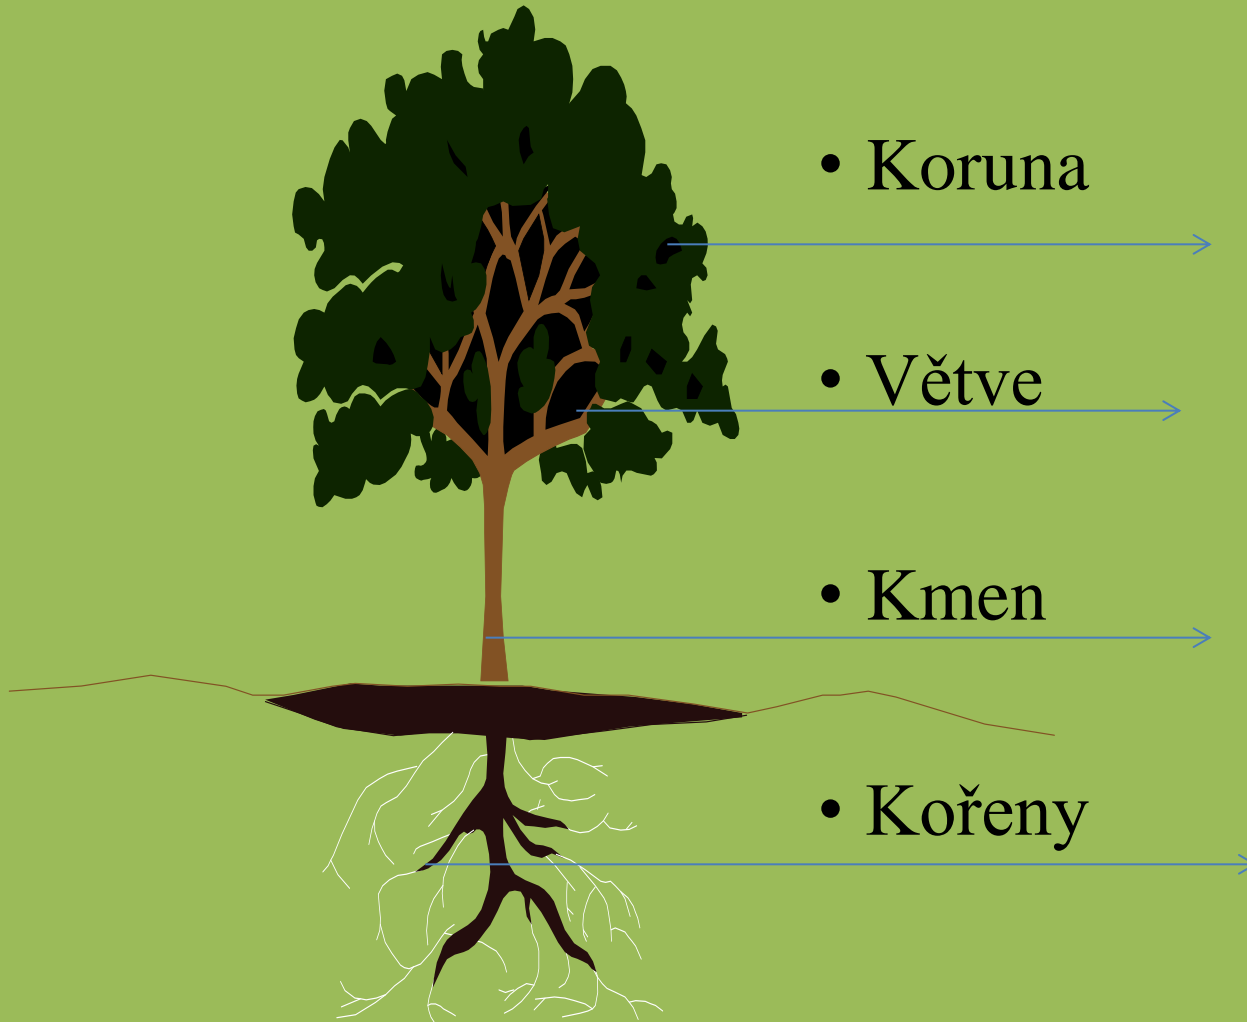

Buk lesní

- Buk je častý listnatý strom, poznáme ho podle hladkého šedého kmene a vejčitých listů.
- Plod= bukvice (důležitá potrava lesní zvěře)
- Buk dorůstá do výšky 30m
- Dřevo se používá na výrobu parket a nábytku.

Napiš názvy stromů podle litu a plodu

Názvy stromů podle listu a plodu - řešení

Popiš strom

Popiš strom

Najdi listnaté stromy

R	O	S	M	R	K	A	B
B	O	R	O	V	I	C	E
O	J	E	D	L	E	L	I
D	U	B	Ř	Í	Z	A	A
E	H	U	Í	J	L	O	M
N	A	K	N	H	A	B	R