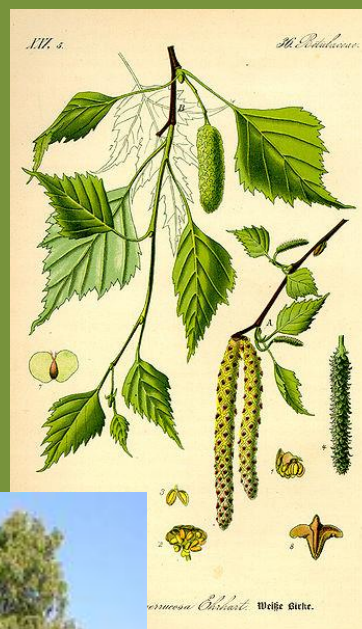

Druh učebního materiálu: Digitalizovaný učební materiál

Klíčová slova: Listnaté stromy, dub, buk

Anotace: Tato prezentace je možná použít k samostatné práci žáků s úvodní instrukcemi učitele. Zadání jednotlivých úkolů je uvedeno v jejich záhlaví. Úkoly slouží k procvičování přírodovědných vědomostí žáků týkajících se listnatých stromů.

Lesní listnaté stromy

Listnatý strom

- **Listnatý strom (listnáč)** je strom, který nese listy. Většina listnatých stromů je opadavých jako bříza, jasan, dub, buk nebo javor.

Lesní listnaté stromy

buk lesní

dub lesní

bříza bělokorá

Dub a buk

Dub letní

- Dub poznáme podle laločnatých listů, které vyrůstají každoročně z pupenů.
- Plod = žalud , obsahuje semeno (důležitá potrava lesní zvěře).
- Dub roste dlouho i více než 1000 let,dorůstá do výšky 30-40 m., má pevné a dlouhé kořeny,takže je dost odolný.
- Dřevo je velmi tvrdé, používá se na výrobu nábytku nebo na vodní stavby.

Buk lesní

- Buk je častý listnatý strom, poznáme ho podle hladkého šedého kmene a vejčitých listů.
- Plod= bukvice (důležitá potrava lesní zvěře)
- Buk dorůstá do výšky 30m
- Dřevo se používá na výrobu parket a nábytku.